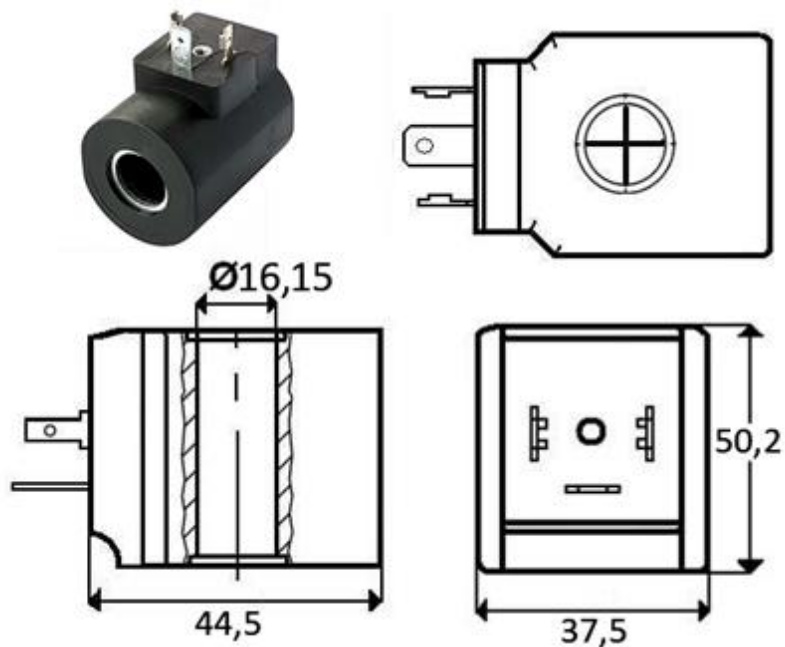

[mm]

šifra/code/ Kode/kód	napetost/voltage/ Spannung/feszültség (V)	moč/power/ Kraft/erő (W)
100307	12 DC	26
100308	24 DC	26
12806	230 AC	22